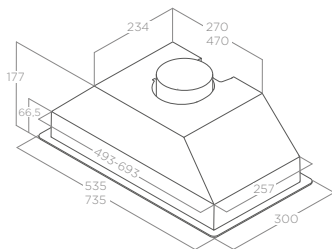

ERA C

ELICA DESIGN CENTER

60 - 80 cm

Extraction Afzuiging

ENTRETIEN
FACILE

CM 50

CM 65

Ø125

CLASSE
ÉNERGÉTIQUE
(A+++)