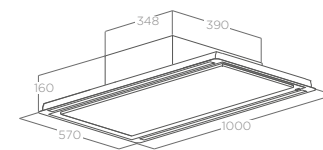

HILIGHT-X

DESIGN FABRIZIO CRISA

100x57 cm
Extraction Afzuiging
Acier inoxydable, blanc, noir soft touch
Roestvrij staal, wit, zwart soft-toucheffect

 La solution H16 exclusive pour les faibles hauteurs de plafond a été conçue pour maintenir des propriétés d'aspiration élevées avec de faibles niveaux sonores.
De exclusieve oplossing H16 voor valse plafonds met beperkte hoogtes is ontworpen voor goede afzuigprestaties en een laag geluidsniveau.

H16 - NO MOTOR

DECOUPE FAUX PLAFOND 550X980

H30

DECOUPE FAUX PLAFOND 550X980

ECLAIRAGE VERLICHTING

Type Type	Strip Led 2x7 W
Intensité Intensiteit	281 LUX
Température Temperatur	3500 K

PERFORMANCE PERFORMANCE