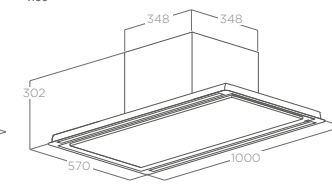

H16 - NO MOTOR

DECOUPE FAUX PLAFOND 550X980

H30

DECOUPE FAUX PLAFOND 550X980

ECLAIRAGE VERLICHTING

Type Type	Strip Led 2x7 W
Intensité Intensiteit	281 LUX
Température Temperatur	3500 K

PERFORMANCE PERFORMANCE