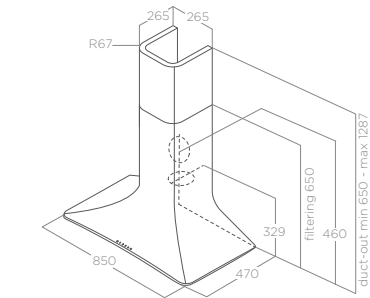

ECLAIRAGE VERLICHTING

Type	Strip Led 1x7 W
Intensité	197 LUX
Température	4000 K

PERFORMANCE PRESTATIE

Commandes	Contrôle tactile infrarouge 3V+I
Bedieningen	Touch control infrarood 3S+I
Aspiration intensive	
Boostervermogen	580 m³/h
Niveau sonore min-max	
Geluidsniveau min-max	46 - 61 db(A)
Absorption totale	
Totale absorptie	207 W

Fitre à graisse en aluminium inclus	Aluminium vetfilter meegeleverd
Fitre à charbon régénérable inclus (*)	Regenereerbaar Koolstoffilter meegeleverd (*)
Cheminée inclus (modèles Extraction)	Schoorsteen meegeleverd (Afzuiging)

ACCESSOIRES ACCESSOIRES

Fitre à charbon régénérable	CFC0140426
Regenereerbaar koolstoffilter	

MODÈLES MODELLEN

SWEET WHITE/A/85+CAM	PRF0167320
SWEET WHITE F/85 (*)	PRF0043030A
SWEET UMBER/A/85+CAM	PRF0167321
SWEET UMBER F/85 (*)	PRF0043031A
SWEET IVORY/A/85+CAM	PRF0167322
SWEET IVORY F/85 (*)	PRF0043033A
SWEET COPPER/A/85+CAM	PRF0167323
SWEET COPPER F/85 (*)	PRF0120672A
SWEET PELTROX/A/85+CAM	PRF0167324
SWEET PELTROX F/85 (*)	PRF0120689A
SWEET CAST IRON/A/85+CAM	PRF0167319
SWEET CAST IRON F/85 (*)	PRF0120702A