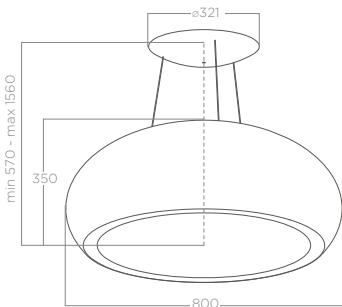

ECLAIRAGE VERLICHTING

Type Type	Neon 4x24 W
Intensité Intensiteit	1386 LUX
Température Temperatuur	6500 K

PERFORMANCE PRESTATIE

Commandes Bedieningen	Télécommande 3V+I Afstandsbediening 3S+I
Aspiration intensive Boostervermogen	400 m³/h
Niveau sonore min-max Geluidsniveau min-max	55 - 67 db(A)
Absorption totale Totale absorptie	350 W

ACCESSOIRES ACCESSOIRES

Filtre à charbon régénérable Regeneerebaar koolstoffilter	CFC0141725A	53,00 €
Radiocommande blanche Witte afstandsbediening	KIT0121468	95,00 €
Radiocommande noire Zwarte afstandsbediening	KIT0121469	95,00 €
Kit rallonge câbles (2,5m) Set verlengkabels (2,5m)	KIT0067590	126,00 €

MODÈLES MODELLEN

SEASHELL IX/F/80	PRF0098394	2.599,99 €
SEASHELL BL/F/80	PRF0098393	2.599,99 €
SEASHELL WH/F/80	PRF0024262A	2.599,99 €
SEASHELL WH MAT/F/80	PRF0098392	2.599,99 €