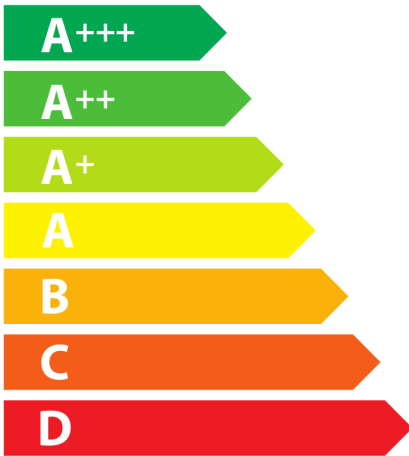

ENERG
енергия · ενεργεια

ELICA

E100FXI-019-001

50
kWh/annum

ABCDEFG

ABCDEFG

ABC**C**DEFG

51 dB