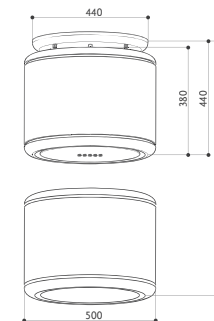

Nero opaco
Black matt

Grigio opaco
Grey matt

Odette con Kit aspirante
Airlane optional
Odette equipped with Airlane
ducting Kit optional

UN CILINDRO PIENO DI TECNOLOGIA

Nero opaco o grigio opaco?
In entrambe le tonalità il perfetto
cilindro che racchiude la
tecnologia di Odette è pronto a
donare allo spazio che la ospita
un inconfondibile tocco di design
contemporaneo. Il movimento
Up&Down rende la cappa
discreta, funzionale, sempre in
linea con le necessità di ogni
giorno.

TECHNOLOGY IN CYLINDRICAL FORM

Matt black or matt grey?
In either shade, the perfect
cylinder that encloses Odette's
high-tech heart adds a touch
of unmistakable, contemporary
style to any kitchen. Up&Down
action makes Odette discrete,
functional and able to satisfy the
needs of every day cooking.

ODETTE PLUS

ODETTE PLUS BK MATT KL cod. 345.0541.053
ODETTE PLUS GREY MATT KL cod. 345.0541.054

ODETTE

ODETTE BK MATT KL cod. 345.0541.009
ODETTE GREY MATT KL cod. 345.0541.010

(optional)

CARATTERISTICHE FEATURES		PRESTAZIONI PERFORMANCE	ACCESSORI ACCESSORIES
Finitura • Nero opaco • Grigio opaco	Finish • Black matt • Grey matt	Velocità Speed	1 2 3 INT Cod. 112.0157.240
Comandi Touch control	Controls Touch control	Capacità di aspirazione punto IEC Air capacity IEC point	250 340 490 610 Cod. 112.0158.127
Illuminazione LED perimetrale	Lighting Perimetral LED light	Pressione Pressure	390 470 520 540 FHP8 Cartuccia carbone attivo High Performance Charcoal filter High Performance
Filtro antigrasso Autoportanti lavabili in lavastoviglie	Grease filter Cassettes dishwasher safe	Potenza assorbita Input	160 200 240 250 Cod. 112.0185.278
Ø uscita aria 150 mm	Ø of air outlet	Rumorosità Noise level	51 55 63 68 FLL8 Cartuccia carbone attivo Long Lasting Charcoal filter Long Lasting
Larghezza 500 mm	Width	Cod. 112.0542.875	Kit airlane aspirante Airlane ducting kit
Classe energetica A	Energy class		