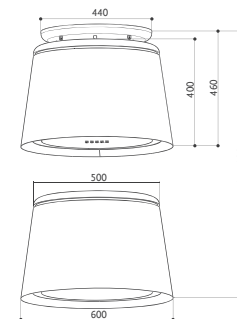

CÉLINE PLUS

CÉLINE PLUS CG MATT KL cod. 345.0541.063
CÉLINE PLUS WW/CG MATT KL cod. 345.0541.064