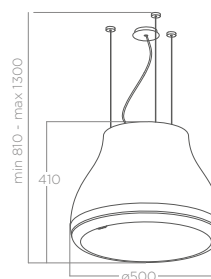

ECLAIRAGE VERLICHTING

Type	Led 9 W
Intensité Intensiteit	541 LUX
Température	3500 K

PERFORMANCE PRESTATIE

Commandes	Touch control 3V+I
Bedieningen	Elektronisch bedieningspaneel 3S+I
Aspiration intensive	380 m³/h
Boostervermogen	
Niveau sonore min-max	36 - 53 db(A)
Geluidsniveau min-max	
Absorption totale	54 W
Totale absorptie	

ACCESSOIRES ACCESSOIRES

Filtre à charbon Revolution	CFC0140053
Koolstofilter Revolution	
Filtre à charbon régénérable	CFC0140090
Regeneerbaar koolstofilter	
Radiocommande blanche	KIT0121468
Witte afstandsbediening	
Radiocommande noire	KIT0121469
Zwarte afstandsbediening	
Kit installation murale chromé	KIT0146156
Verchromde set wandmontage	
Kit installation murale noir	KIT0146155
Zwarte set wandmontage	
Kit rallonge câbles (5m)	KIT0112772
Set verlengkabels (5m)	

MODÈLES MODELLEN

SHINING CAST IRON/F/50	PRF0120590A
SHINING PELTROX/F/50	PRF0120497A
SHINING RUST/F/50	PRF0120528A