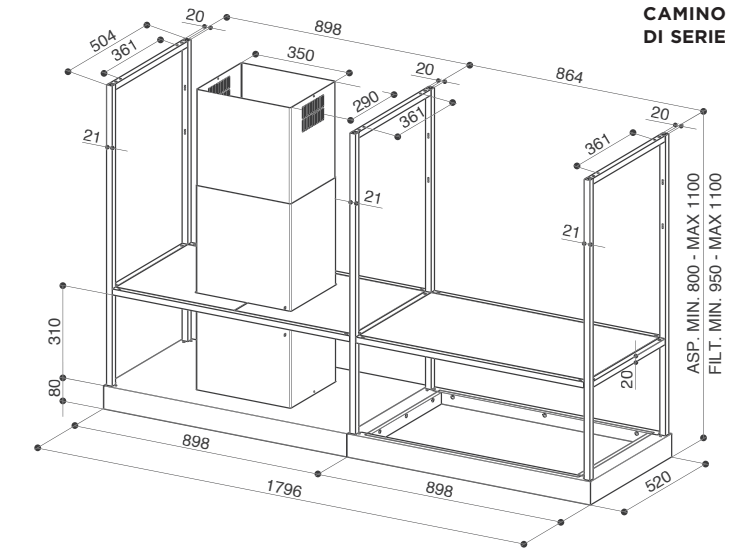

**STILE INDUSTRIALE ED ELEGANTE**

T-shelf è l'iconica cappa ad isola dallo stile industriale ed elegante. Grazie alla struttura a traliccio, alle esclusive mensole in vetro fumè e alla doppia barra led con regolazione dell'intensità di luce, contribuisce ad arricchire l'ambiente cucina con una soluzione pratica e raffinata.

**ELEGANT INDUSTRIAL STYLE**

T-shelf is the iconic island hood with an elegant industrial style. With its trellis structure, exclusive smoked glass shelves and double LED bar with dimmer, this practical and smart solution contributes to complementing the kitchen environment.

**T-SHELF**

T-SHELF EV8 BK MATT A180 cod. 325.0606.131  
T-SHELF EV8 TITANIUM MATT A180 cod. 325.0617.018

Nero opaco  
Black matt

Titanio opaco  
Titanium matt

CARATTERISTICHE FEATURES		PRESTAZIONI PERFORMANCE	ACCESSORI ACCESSORIES
<b>Finitura</b> · Nero opaco · Titanio opaco	<b>Finish</b> · Black matt · Titanium matt	<b>Velocità Speed</b> 1 2 3 INT	<b>Cod. 112.0157.243</b> F9 Cartuccia carbone attivo Charcoal filter
<b>Comandi</b> Comando rotativo	<b>Controls</b> Rotative controls	<b>Capacità di aspirazione punto IEC</b> Air capacity IEC point 300 460 610 700	<b>Cod. 112.0185.276</b> FLL9 Cartuccia carbone attivo Long Lasting Charcoal filter Long Lasting
<b>Illuminazione</b> 2 barre LED	<b>Lighting</b> 2 LED light bar	<b>Pressione Pressure</b> 310 420 460 490	
<b>Filtro antigrasso</b> Autoportanti lavabili in lavastoviglie	<b>Grease filter</b> Cassettes dishwasher safe	<b>Potenza assorbita Input</b> 145 180 230 250	
<b>Ø uscita aria</b> 150 / 120 mm	<b>Ø of air outlet</b>	<b>Rumorosità Noise level</b> 59 66 69 70	
<b>Larghezza</b> 1800 mm	<b>Width</b>		
<b>Classe energetica</b> C	<b>Energy class</b>		