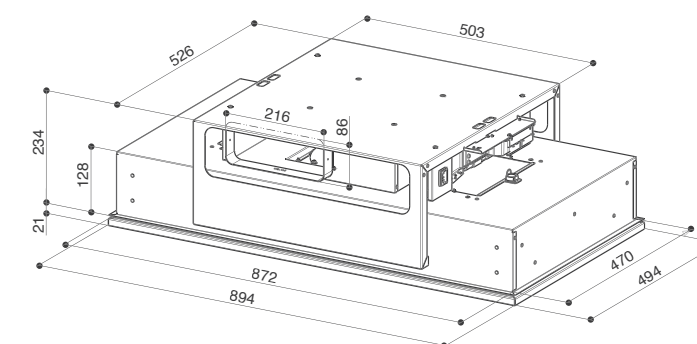

Acciaio inox
Stainless steel

Bianco opaco
White matt

STILE ICONICO E ESSENZIALE

Il design iconico e distintivo trasforma la cappa a soffitto Inside-up in un prezioso elemento di arredo, in grado di arricchire ogni ambiente grazie all'esclusiva lampada con regolazione della temperatura del bianco.

INSIDE UP

INSIDE UP IX KL A90 cod. 305.0615.739
INSIDE UP WH KL A90 cod. 305.0615.740

CARATTERISTICHE FEATURES		PRESTAZIONI PERFORMANCE	ACCESSORI ACCESSORIES
Finitura • Bianco opaco • Acciaio inox	Finish • White matt • Stainless steel	Velocità Speed	Cod. 112.0471.608 F18-90 Cartuccia carbone attivo Charcoal filter
Comandi Touch control	Controls Touch control	1 2 3 INT	
illuminazione LED perimetrale	Lighting Perimetral LED light	Capacità di aspirazione punto IEC Air capacity IEC point	330 490 600 700
Filtro antigrasso Autoportanti lavabili in lavastoviglie	Grease filter Cassettes dishwasher safe	Pressione Pressure	150 310 510 700
Ø uscita aria 150 / 120 mm	Ø of air outlet	Potenza assorbita Input	30 65 115 145
Larghezza 900 mm	Width	Rumorosità Noise level	56 65 70 73
Classe energetica B	Energy class		