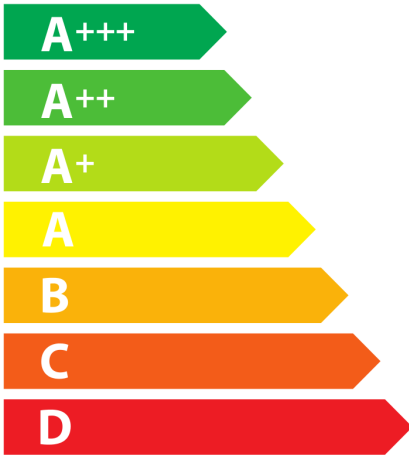

ENERG
енергия · ενεργεια

ELICA

D017EXI-002-002

49
kWh/annum

ABCDEFG

ABCDEFG

ABC**C**DEFG

67 dB