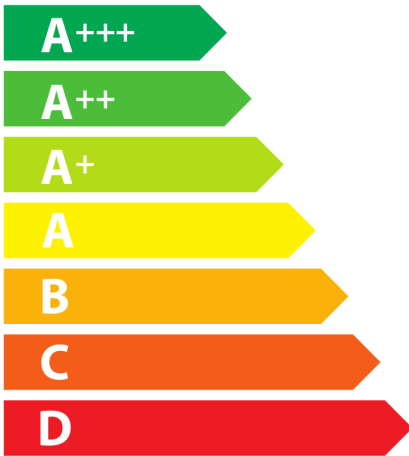

**ENERG**  
енергия · ενεργεια

ELICA

E077XXI-139-504

**44**  
kWh/annum

**A**BCDEFG

**A**BCDEFG

ABCD**E**FG

**63** dB