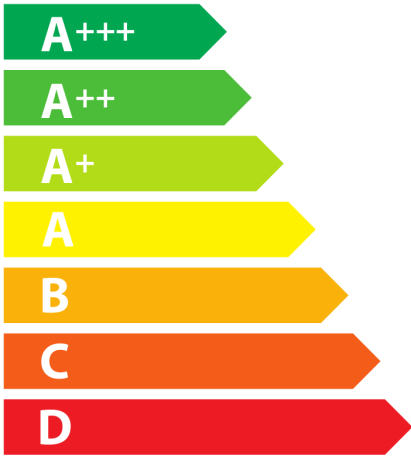

ENERG
енергия · ενεργεια

ELICA

E077XXI-286-004

103
kWh/annum

ABC**D**EFG

ABCDEFG

ABCDEF**G**

63 dB