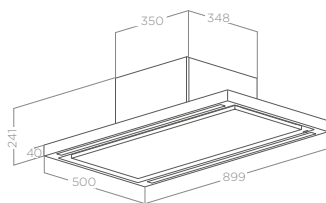

CLOUD SEVEN

DESIGN FABRIZIO CRISA

90 cm

EXTRACTION