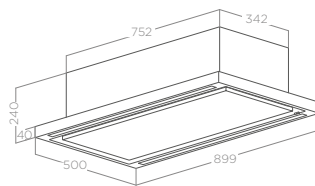

RECYCLAGE

DECOUPE FAUX PLAFOND 480X880

ECLAIRAGE VERLICHTING

Type Type	Strip Led 2x7 W
Intensité Intensiteit	393 LUX
Température Temperatur	3500 K

PERFORMANCE PRESTATIE

	EXTRACTION AFZUIGING	RECYCLAGE RECIRCULATIE
Commandes Bedieningen	Télécommande 3V+2I Afstandsbediening 3S+2I	Télécommande 3V+I Afstandsbediening 3S+I
Aspiration intensive Boostervermogen	770 m³/h	570 m³/h
Niveau sonore min-max Geluidsniveau min-max	43 - 60 db(A)	52 - 70 db(A)
Absorption totale Totale absorptie	284 W	214 W

ACCESSOIRES ACCESSOIRES

Filtre à charbon régénérable Regenererebaar koolstoffilter	CFC0140426	63,00 €
Kit filtrant haute performance Kit filter high performance	KIT0148450A	315,00 €
Kit filtrant régénérable Kit regenererebare filter	KIT0167743	210,00 €
Radiocommande blanche Witte afstandsbediening	KIT0121468	95,00 €
Radiocommande noire Zwarte afstandsbediening	KIT0121469	95,00 €

MODÈLES MODELLEN

CLOUD SEVEN IX/F/90 (*)	PRF0141953	999,99 €
CLOUD SEVEN IX/A/90	PRF0142094A	999,99 €