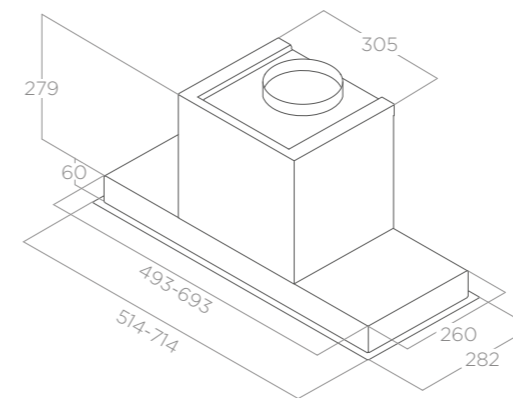

La hotte est équipée de la fonction Airmatic qui, grâce à un capteur intelligent, permet de la mettre en marche de manière totalement autonome. Cela garantit un air pur dans la maison à tout moment de la journée et une meilleure protection de l'unité murale et des meubles de cuisine. Deze afzuigkap werkt met de functie

Airmatic die met behulp van een slimme sensor de afzuigkap volledig zelf in- en uitschakelt. Deze functie zorgt ervoor dat de lucht in de woning op elk ogenblik van de dag zuiver is en alle kasten van de keuken beschermd blijven.

ECLAIRAGE VERLICHTING

Type Type	STRIP LED 1x7W
Intensité Intensiteit	477 LUX
Température Temperatur	3000-3500-4000 K

PERFORMANCE PRESTATIE

Commandes Bedieningen	Touch control 3V+I Elektronisch bedieningspaneel 3S+I
Aspiration intensive Boostervermogen	690 m³/h
Niveau sonore min-max Geluidsniveau min-max	51 - 67 db(A)
Absorption totale Totale absorptie	277 W

Filtre à graisse en aluminium inclus Aluminium vetfilter meegeleverd

ACCESSOIRES TOEBEHOREN

Filtre à charbon Koolstoffilter	CFC0140343
Filtre à charbon régénérable Regeneereerbaar koolstoffilter	CFC0162221
Kit grille diffuseur air Ø150mm Set luchtverdeelrooster Ø150mm	KIT0162617
Kit cheminée H18,5+18,5 IX Schoorsteenset H18,5+18,5 IX	KIT0141458

MODÈLES MODELLEN

HIDDEN ADVANCE IX/A/52	PRF0180299
HIDDEN ADVANCE IX/A/72	PRF0182867
HIDDEN ADVANCE BL MAT/A/52	PRF0183971
HIDDEN ADVANCE BL MAT/A/72	PRF0184107