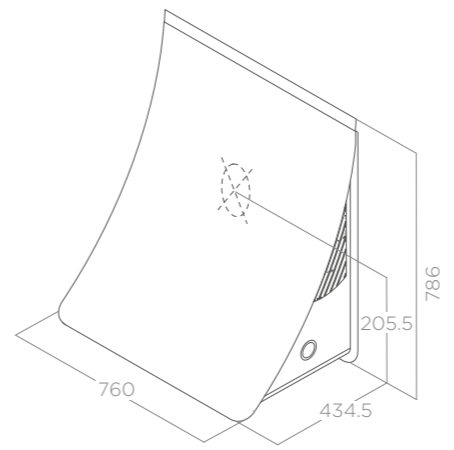

NUAGE

DESIGN FABRIZIO CRISÀ

75 cm
 Recyclage Recirculatie
 Acier inoxydable avec possibilité de poser des panneaux avec des plaques en plâtre (non incluses), blanc qui peut être peint
 Het RVS kan worden bekleed met gipsplaat (niet inbegrepen), verlakbaar

TOTAL INTEGRATION
 ASPIRATION ARRIERE
 ALARME MAINTENANCE
 FILTRE LONGUE DUREE
 CM 50
 CM 65
 Ø150
 CLASSE ENERGETIQUE (A++/D)

Deux versions personnalisables: Paintable : jupe en acier blanc laqué - peignable. Drywall : sans jupe - panneau de placoplatre 6mm à rajouter (non fourni). Les images sont montrées à titre d'exemple.
 Uniek model dat aan de smaak van de klant kan worden aangepast.
 Twee versies: bekleedbaar met gipsplaat (6 mm) of RVS staal dat kan worden verlakt. Gipsplaat niet inbegrepen. De afbeeldingen zijn slechts voorbeelden van mogelijke uitvoeringen.

ECLAIRAGE VERLICHTING	
Type Type	Strip Led 1x7 W
Intensité Intensiteit	141 LUX
Température Temperatur	3500 K
PERFORMANCE PRESTATIE	
Commandes Bedieningen	Rotatif Électronique 3V+I Elektronische draaiknop 3S+I
Aspiration intensive Boostervermogen	580 m³/h
Niveau sonore min-max Geluidsniveau min-max	49 - 62 db(A)
Absorption totale Totale absorptie	227 W