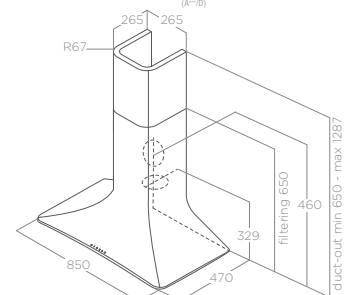

ECLAIRAGE VERLICHTING

Type	Strip Led 1x7 W
Intensité	197 LUX
Température	4000 K

PERFORMANCE PRESTATIE

Commandes	Commandes Tactiles 3V+I
Bedieningen	Capacitive Touch-control 3V+I
Aspiration intensive	580 m³/h
Boostervermogen	
Niveau sonore min-max	46 - 61 db(A)
Geluidsniveau min-max	
Absorption totale	207 W
Totale absorptie	

ACCESSOIRES TOEBEHOREN

Filtre à charbon régénérable	CFC0140426
Regeneerebaar koolstoffilter	

MODÈLES MODELLEN

SWEET WHITE/A/85+CAM	PRF0167320
SWEET WHITE F/85 (*)	PRF0043030A
SWEET UMBER/A/85+CAM	PRF0167321
SWEET UMBER F/85 (*)	PRF0043031A
SWEET IVORY/A/85+CAM	PRF0167322
SWEET IVORY F/85 (*)	PRF0043033A
SWEET COPPER/A/85+CAM	PRF0167324
SWEET COPPER F/85 (*)	PRF0120672A
SWEET PELTROX/A/85+CAM	PRF0167323
SWEET PELTROX F/85 (*)	PRF0120689A
SWEET CAST IRON/A/85+CAM	PRF0167319
SWEET CAST IRON F/85 (*)	PRF0120702A