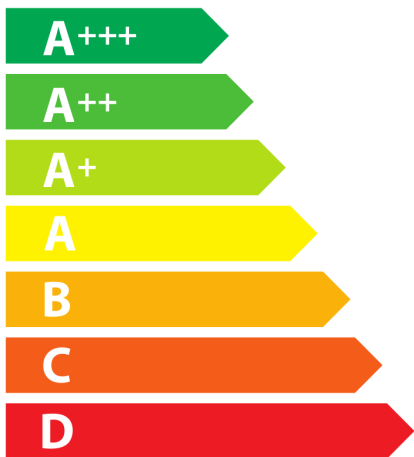

ENERG
енергия · ενεργεια

ELICA

E095XXI-004-001

48
kWh/annum

ABCDEFG

ABCDEFG

ABC**D**EFG

61 dB