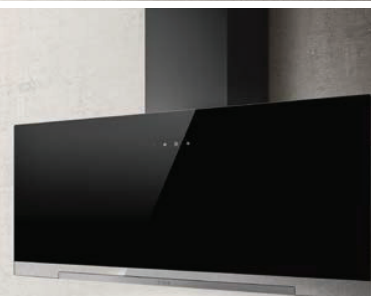

APLOMB BL/90

APLOMB BL/90