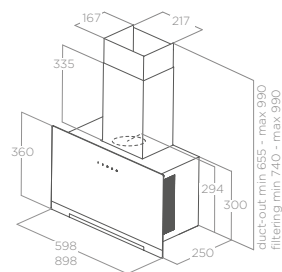

APLOMB

DESIGN FABRIZIO CRISA

60 - 90 cm
Extraction Afzuiging
Verre noir, verre blanc
Zwart glas, wit glas

La surface aspirante de la hotte est distribuée sur trois zones, directement au-dessus de la plaque et des deux côtés, afin d'assurer une meilleure collecte des fumées.

La hotte est également équipée d'un système de support de panneau avant permettant de le maintenir ouvert pour faciliter l'entretien courant et supplémentaire du produit.

ECLAIRAGE VERLICHTING

Type Type	STRIP LED 1x3 W
Intensité Intensiteit	84 LUX
Température Temperatur	3500 K

PERFORMANCE PRESTATIE

Commandes Bedieningen	Commandes Tactiles 3V+I Capacitive Touch-control 3V+I
Aspiration intensive Boostervermogen	680 m³/h
Niveau sonore min-max Geluidsniveau min-max	51 - 64 db(A)
Absorption totale Totale absorptie	233 W

Filtre à graisse en aluminium inclus Aluminium vetfilter meegeleverd
Cheminée inclus Schoorsteen meegeleverd

ACCESSOIRES TOEBEHOREN

Filtre à charbon Koolstoffilter	CFC0140343
Filtre à charbon régénérable Regenereerbaar koolstoffilter	CFC0162221
Kit filtrant première installation Filterset eerste installatie	KIT0160286

MODÈLES MODELLEN

APLOMB BL/A/60	PRF0166938
APLOMB BL/A/90	PRF0166939
APLOMB WH/A/60	PRF0166940
APLOMB WH/A/90	PRF0166941