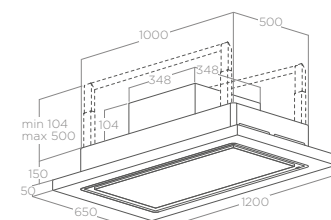

EXTRACTION

RECYCLAGE