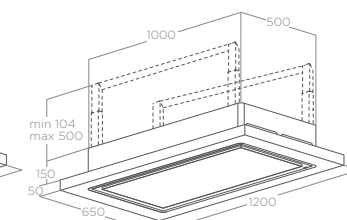

DECOUPE FAUX PLAFOND 470X960