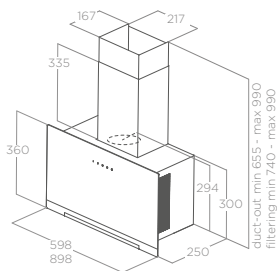

ECLAIRAGE VERLICHTING

Type	STRIP LED 1x3 W
Intensité	84 LUX
Température	3500 K

PERFORMANCE PRESTATIE

Commandes	Commandes tactiles 3V+I
Bedieningen	Touch control capacitief 3S+I
Aspiration intensive	680 m³/h
Boostervermogen	
Niveau sonore min-max	51 - 64 db(A)
Geluidsniveau min-max	
Absorption totale	233 W
Totale absorptie	

ACCESSOIRES ACCESSOIRES

Filtre à charbon	Koolstoffilter	CFC0140343
Filtre à charbon régénérable	Regeneerebaar koolstoffilter	CFC0162221

MODÈLES MODELLEN

APLOMB BL/A/60	PRF0166938
APLOMB BL/A/90	PRF0166939
APLOMB WH/A/60	PRF0166940
APLOMB WH/A/90	PRF0166941