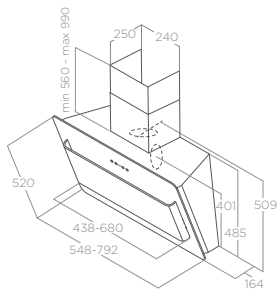

BELT

DESIGN FABRIZIO CRISA

55 - 80 cm

Recyclage Recirculatie

Verre noir, verre blanc, acier inoxydable

Zwart glas, wit glas, roestvrij staal

ENTRETIEN
FACILE

ASPIRATION
ARRIERE

FILTRE
LONGUE DUREE

CM 45

CM 50

Ø150

CLASSE
ENERGETIQUE
(A++-D)