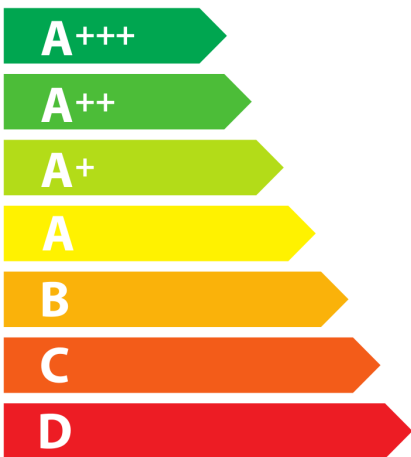

ENERG
енергия · ενεργεια

ELICA

E122EXI-004-001

46
kWh/annum

ABCDEFG

ABCDEFG

ABC**D**EFG

57 dB