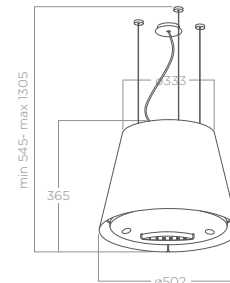

ECLAIRAGE VERLICHTING

Type Type	Led 3X2,5 W
Intensité Intensiteit	451 LUX
Température Temperatur	4000 K

PERFORMANCE PRESTATIE

Commandes Bedieningen	Touch control 3V+I Elektronisch bedieningspaneel 3S+I
Aspiration intensive Boostervermogen	610 m³/h
Niveau sonore min-max Geluidsniveau min-max	45 - 62 db(A)
Absorption totale Totale absorptie	207,5 W

ACCESSOIRES ACCESSOIRES

Filtre à charbon régénérable Regenereerbaar koolstoffilter	CFC0140088
Kit rallonge câbles (2,5m) Set verlengkabels (2,5 m)	KIT01889
Kit rallonge câbles (5m) Set verlengkabels (5 m)	KIT01921
Kit installation murale acier inoxydable Set roestvrij staal wandmontage	KIT0175805
Kit installation murale noir Zwarte set wandmontage	KIT0175806

MODÈLES MODELLEN

EASY UX BL MAT/F/50	PRF0120352A
EASY UX IX/F/50	PRF0120354A
EASY UX WH/F/50	PRF0119940A