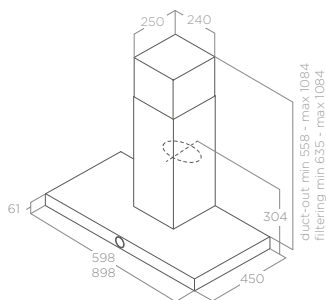

LOL

DESIGN FABRIZIO CRISA

60 - 90 cm

Extraction Afzuiging

ENTRETIEN
FACILE

ALARME
MAINTENANCE

FILTRE
LONGUE DURÉE

CM 50

CM 65

Ø150

CLASSE
ÉNERGÉTIQUE
(A++)