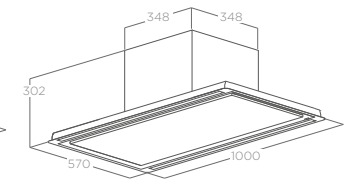

H30

DECOUPE FAUX PLAFOND 550X980

ECLAIRAGE VERLICHTING

Type Type	Strip Led 2x7 W
Intensité Intensiteit	281 LUX
Température Temperatur	3500 K

PERFORMANCE PERFORMANCE

	H16	H30
Commandes Bedieningen	Télécommande 3V+2I Afstandsbediening 3S+2I	Télécommande 3V+2I Afstandsbediening 3S+2I
Aspiration intensive Boostervermogen	720 m³/h	770 m³/h
Niveau sonore min-max Geluidsniveau min-max	51 - 68 db(A)	42 - 58 db(A)
Absorption totale Totale absorptie	189 W	184 W

Filtre à graisse en aluminium inclus Aluminium vetfilter meegeleverd
Radiocommande inclus Afstandsbediening meegeleverd

ACCESSOIRES ACCESSOIRES

Kit filtrant H30 Filterset H30	KIT0148449
Kit filtrant haute performance Kit filter high performance	KIT0148450A
Kit filtrant régénérable Kit regenererbare filter	KIT0167743
Radiocommande blanche Witte afstandsbediening	KIT0121468
Radiocommande noire Zwarte afstandsbediening	KIT0121469
Moteur à distance interne Interne afstandsmotor	KIT0147879
Moteur à distance externe (mur) Externe motor (muur)	KIT0147880
Moteur à distance externe (toit) Externe motor (dak)	KIT0147881
Moteur à distance externe (toit incliné) Externe motor (hellend dak)	KIT0147882
Câble de rallonge moteur à distance Verlengkabel motor op afstand	KIT0161392

MODÈLES MODELLEN

HILIGHT-X H30 IX/A/100	PRF0163520A
HILIGHT-X H16 IX/A/100	PRF0167045A
HILIGHT-X NO MOTOR IX/A/100	PRF0163523
HILIGHT-X H30 WH/A/100	PRF0173444A
HILIGHT-X H16 WH/A/100	PRF0173442A
HILIGHT-X H30 BL MAT/A/100	PRF0173445A
HILIGHT-X H16 BL MAT/A/100	PRF0173443A