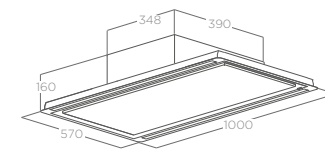

H16 - NO MOTOR

DECOUPE FAUX PLAFOND 550X980