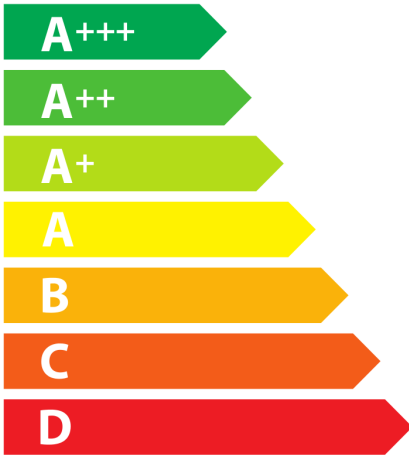

ENERG
енергия · ενεργεια

ELICA

E127XXI-026-001

50
kWh/annum

ABCDEFG

AB**C**DEFG

ABCDE**F**G

68 dB