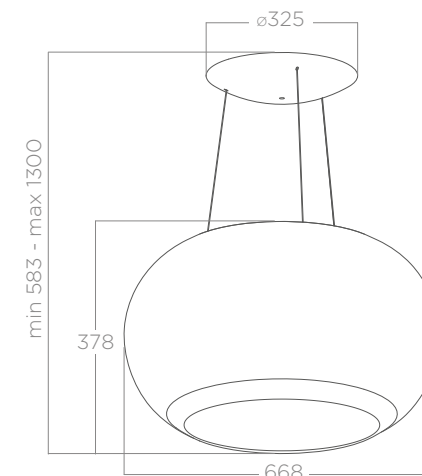

INTERSTELLAR

DESIGN FABRIZIO CRISA

Ø67 cm
 Recyclage Recycling
 Acier inox brillant + verre, acier inox brillant + verre noir
 Glanzend RVS + glass, glanzend RVS + zwart glas

ECLAIRAGE VERLICHTING

Type Type Led 9 W
 Intensité Intensiteit 261 LUX
 Température Temperatur 3500 K