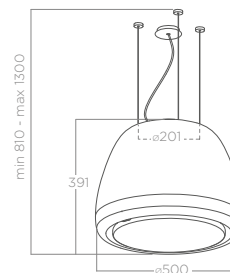

ÉDITH ROCK

ÉDITH HEAVY METAL

ÉDITH

DESIGN FABRIZIO CRISA

Ø 50 cm

Recyclage Recycling

Noir, blanc, acier inox brillant

Zwart, wit, glanzend RVS

ECLAIRAGE VERLICHTING

Type Type	Led 9 W
Intensité Intensiteit	469 LUX
Température Temperatur	3500 K

PERFORMANCE PRESTATIE

Commandes Bedieningen	Touch control 3V+I Elektronisch bedieningspaneel 3S+I
Aspiration intensive Boostervermogen	380 m³/h
Niveau sonore min-max Geluidsniveau min-max	36 - 53 db(A)
Absorption totale Totale absorptie	54 W

ACCESSOIRES ACCESSOIRES

Filtre à charbon Revolution Koolstoffilter Revolution	CFC0140053
Filtre à charbon régénérable Regenerereerbaar koolstoffilter	CFC0140090
Radiocommande blanche Witte afstandsbediening	KIT0121468
Radiocommande noire Zwarte afstandsbediening	KIT0121469
Kit installation murale chromé Verchromde set wandmontage	KIT0146156
Kit installation murale noir Zwarte set wandmontage	KIT0146155
Kit rallonge câbles (5m) Set verlengkabels (5 m)	KIT0112772

MODÈLES MODELLEN

ÉDITH CLASSIC/F/50	PRF0098360
ÉDITH HEAVYMETAL/F/50	PRF0098364
ÉDITH ROCK/F/50	PRF0098361