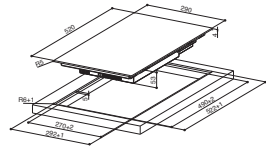

FBH32

FBH 32 BK FFI cod. 108.0604.931

CARATTERISTICHE FEATURES	FUNZIONI FUNCTIONS	POTENZA ZONA COTTURA POWER COOKING ZONE
Finitura Finish ·Vetro nero ·Black glass	Collegamento K-Link con cappa K-Link with hood	No No
Dimensioni prodotto LxP (mm) Product dimensions LxW (mm) 290x520	Funzione Bridge Bridge Cooking	No No
Aree induzione Induction zone 2	Funzione cottura intensiva Booster	Sì Yes
Comandi Controls Touch a 9 livelli Touch 9 levels	Blocco bambini Child proof-lock	Sì Yes
Potenza (W) Power (W) 3700	Timer Timer	Sì Yes
Voltaggio (V) Voltage (V) 220/240	Funzione pausa Pause/Recall	No No
Frequenza (HZ) Frequency (HZ) 50/60	Protezione spegnimento Overflow safety device	Sì Yes
	Riscaldamento rapido automatico Automatic heat-up	No No
	Sistema rilevamento pentole Pot Detection	Sì Yes
	Indicazione calore residuo Residual Heat indication	Sì Yes
	Limitazione potenza assorbita Power Limitation	1500W/ 2000W/ 2500W/ 3000W/ 3500W/ full
		1 Zona cottura 1400 W Cooking zone 2100 W Booster Ø 160
		2 Zona cottura 1400 W Cooking zone 2100 W Booster Ø 160