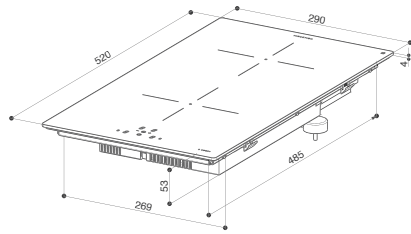

FBH32

FBH 32 BK FFI cod. 108.0604.931

CARATTERISTICHE FEATURES	FUNZIONI FUNCTIONS	POTENZA ZONA COTTURA POWER COOKING ZONE
Finitura Finish ·Vetro nero ·Black glass	Collegamento K-Link con cappa K-Link with hood	No No
Dimensioni prodotto LxP (mm) Product dimensions LxW (mm) 290x520	Funzione Bridge Bridge Cooking	No No
Aree induzione Induction zone 2	Funzione cottura intensiva Booster	Sì Yes
Comandi Controls Touch a 9 livelli Touch 9 levels	Blocco bambini Child proof-lock	Sì Yes
Potenza (W) Power (W) 3700	Timer Timer	Sì Yes
Voltaggio (V) Voltage (V) 220/240	Funzione pausa Pause/Recall	No No
Frequenza (HZ) Frequency (HZ) 50/60	Protezione spegnimento Overflow safety device	Sì Yes
	Riscaldamento rapido automatico Automatic heat-up	No No
	Sistema rilevamento pentole Pot Detection	Sì Yes
	Indicazione calore residuo Residual Heat indication	Sì Yes
	Limitazione potenza assorbita Power Limitation	1500W/ 2000W/ 2500W/ 3000W/ 3500W/ full
		1 Zona cottura 1400 W Cooking zone 2100 W Booster Ø 160
		2 Zona cottura 1400 W Cooking zone 2100 W Booster Ø 160