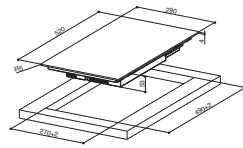

FBH32

FBH 32 BK FFI cod. 108.0604.931

CARATTERISTICHE FEATURES	FUNZIONI FUNCTIONS	POTENZA ZONA COTTURA POWER COOKING ZONE
Finitura Finish ·Vetro nero ·Black glass	Collegamento K-Link con cappa K-Link with hood	No No
Dimensioni prodotto LxP (mm) Product dimensions LxW (mm) 290x520	Funzione Bridge Bridge Cooking	No No
Aree induzione Induction zone 2	Funzione cottura intensiva Booster	Sì Yes
Comandi Controls Touch a 9 livelli Touch 9 levels	Blocco bambini Child proof-lock	Sì Yes
Potenza (W) Power (W) 3700	Timer Timer	Sì Yes
Voltaggio (V) Voltage (V) 220/240	Funzione pausa Pause/Recall	No No
Frequenza (HZ) Frequency (HZ) 50/60	Protezione spegnimento Overflow safety device	Sì Yes
	Riscaldamento rapido automatico Automatic heat-up	No No
	Sistema rilevamento pentole Pot Detection	Sì Yes
	Indicazione calore residuo Residual Heat indication	Sì Yes
	Limitazione potenza assorbita Power Limitation	1500W/ 2000W/ 2500W/ 3000W/ 3500W/ full
		1 Zona cottura 1400 W Cooking zone 2100 W Booster Ø 160
		2 Zona cottura 1400 W Cooking zone 2100 W Booster Ø 160