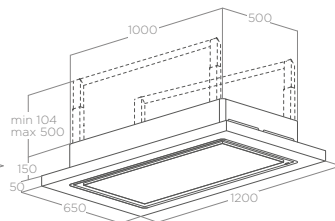

ECLAIRAGE VERLICHTING

Type Type	Led Panel 28W
Intensité Intensiteit	1683 LUX
Température Temperatur	2700 K - 5000 K

PERFORMANCE PRESTATIE

	Extraction Afzuiging	Recyclage Recirculatie
Commandes Bedieningen	Télécommande 3V+2l Afstandsbediening 3S+2l	Télécommande 3V+2l Afstandsbediening 3S+2l
Aspiration intensive Boostervermogen	770 m³/h	470 m³/h
Niveau sonore min-max Geluidsniveau min-max	40 - 53 db(A)	44 - 63 db(A)
Absorption totale Totale absorptie	298 W	568 W

ACCESSOIRES ACCESSOIRES

Filtres céramiques anti-odeur Keramisch geurfilter	KIT0147861A	263,00 €
Kit filtrant H30 Filterset H30	KIT0148449	69,00 €
Kit filtrant haute performance Kit filter high performance	KIT0148450A	315,00 €
Radiocommande blanche Witte afstandsbediening	KIT0121468	95,00 €
Radiocommande noire Zwarte afstandsbediening	KIT0121469	95,00 €
Kit étagère blanche Set witte plank	KIT0147859	315,00 €
Kit étagère rouvre Set eiken plank	KIT0147858	315,00 €
Kit dimmer Dimmerset	KIT0147878	69,00 €

MODÈLES MODELLEN

LULLABY @ WH WOOD/A/120	PRF0167048	2.299,99 €
LULLABY @ WH WOOD/F/120 (*)	PRF0167049	2.399,99 €
LULLABY @ WOOD/A/120	PRF0167046	2.299,99 €
LULLABY @ WOOD/F/120 (*)	PRF0167047	2.399,99 €