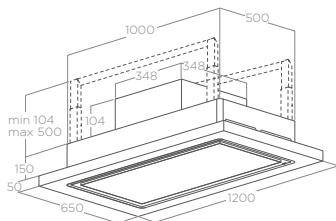

120x65 cm

EXTRACTION

DECOUPE FAUX PLAFOND 470X960

RECYCLAGE